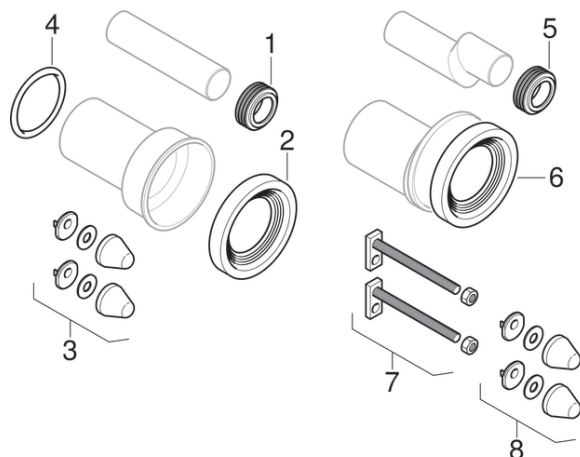

**Csatlakozó készletek álló WC-hez és fali-WC-hez**

1990 -

**Tulajdonságok**

Gyártási év

1990

**Érvényes az alábbi cikkhez**

131.083.16.1	152.404.46.1	152.420.46.1	152.422.46.1
152.425.46.1	152.426.11.1	152.426.46.1	152.434.06.1
152.434.16.1	152.435.16.1	152.439.46.1	152.441.46.1
405.012.00.1	405.116.00.1		

#	Cikksz.	Megnevezés	Megjegyzések
1 / 5	119.668.00.1	Geberit harmónikatömítés öblítőcsőhöz, d44	
2 / 6	152.424.00.1	Geberit gumi mandzsetta WC-hez, d122	
3 / 8	217.713.11.1	Geberit zárókupak készlet fali WC-hez, alpin fehér	
3 / 8	217.713.46.1	Geberit zárókupak készlet fali WC-hez, matt króm	
4	367.988.00.1	Geberit tömítés tokhoz EPDM, di92x8 40IRHD	
7	240.284.00.1	Geberit menetes szár M12, állítható 2,5cm	