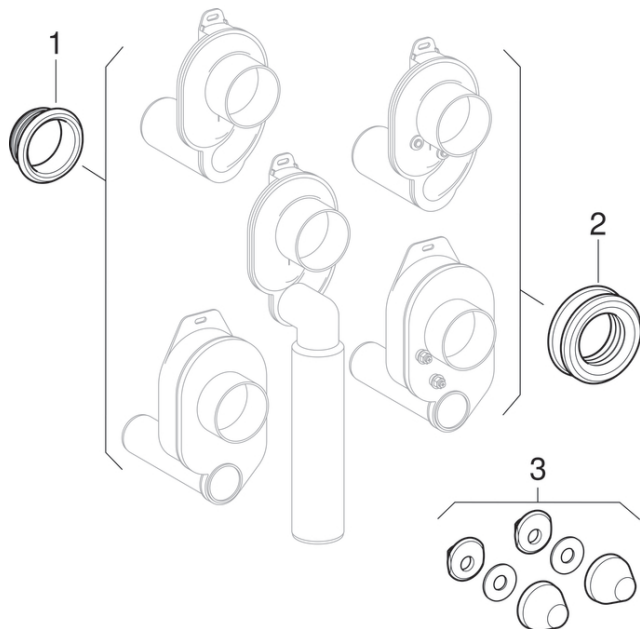

Vizelde leszívószifon

1991 -

Tulajdonságok

Gyártási év | 1991

Érvényes az alábbi cikkhez

152.631.11.1	152.945.11.1	152.947.11.1	152.950.11.1
152.951.11.1	152.983.00.1	152.984.00.1	

#	Cikksz.	Megnevezés	Megjegyzések
1	152.496.00.1	Geberit gumidugó szifoncsatlakozó könyökhöz, d50	
1	152.693.00.1	Geberit gumidugó szifoncsatlakozó ív-hez, d63	
2	358.826.00.1	Geberit csatlakozó készlet UP vizelde szifonhoz	
3	217.713.11.1	Geberit zárókupak készlet fali WC-hez, alpin fehér	
3	217.713.46.1	Geberit zárókupak készlet fali WC-hez, matt króm	