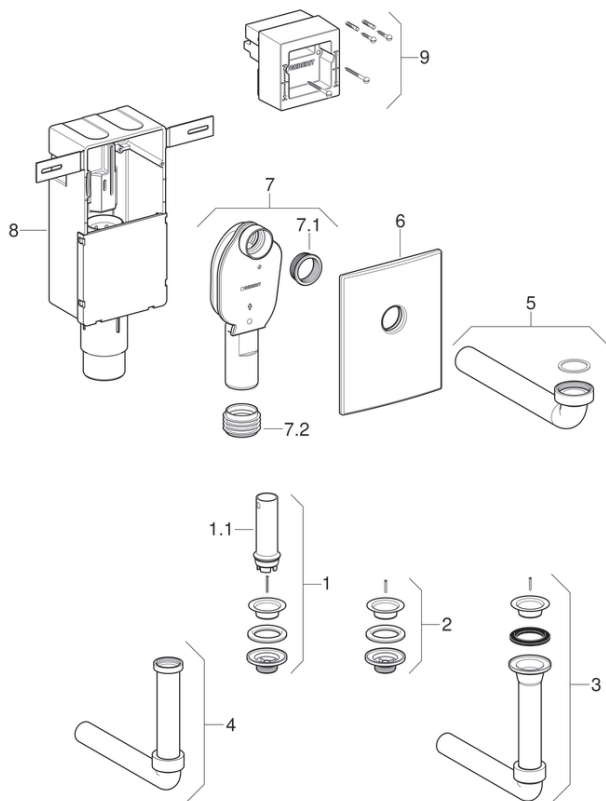

**Falsík alatti búzzárak mosdókagylóhoz, falsík alatti beépítő dobozzal és beépítő készlettel**

2006 -

**Tulajdonságok**

Gyártási év | 2006

**Érvényes az alábbi cikkhez**

151.120.11.1 151.120.21.1 151.121.00.1 151.126.11.1  
151.126.21.1 151.127.00.1

**Alkalmazott alkatrészek**

- Takarólapok mosdó

#	Cikksz.	Megnevezés	Megjegyzések
1	240.648.00.1	Geberit állócső falsík alatti WT szifonhoz	
1.1	352.348.00.1	Geberit állócső, átlátszó	
2	241.503.00.1	Geberit lefolyószelep falsík alatti szifonhoz	
2	241.504.00.1	Geberit lefolyószelep WT szifonhoz	
3	241.146.11.1	Geberit lefolyóív falsík alatti mosdószifonhoz, alpin fehér	
4	240.649.11.1	Geberit szelephosszabbító, falsík alatti WT szifonhoz	
4	240.649.21.1	Geberit szelephosszabbító, falsík alatti mosdószifonhoz	
5	240.865.11.1	Geberit szifon csatlakozó ív falba épített szifonhoz, alpin fehér	
5	240.865.21.1	Geberit lefolyócső hollandi anyával	
5	240.865.00.1	Geberit lefolyócső hollandi anyával	
6	240.869.11.1	Geberit takarólap falba épített szifonhoz, alpin fehér	
6	240.869.21.1	Geberit fedlap	
6	240.919.00.1	Geberit fedlap rozsdamentes acél	
7	240.863.00.1	Geberit falsík alatti szifon	
7.1	241.983.00.1	Geberit szifon csatlakozó gumi, d40/32	
7.2	241.984.00.1	Geberit mandzsettátömítés d45×35×28	
8	242.022.00.1	Geberit beépítő doboz szifonhoz, falsík alatti	

#	Cikksz.	Megnevezés	Megjegyzések
9	241.676.00.1	Geberit falvédő beépítő doboz falsík alatti szifonhoz	