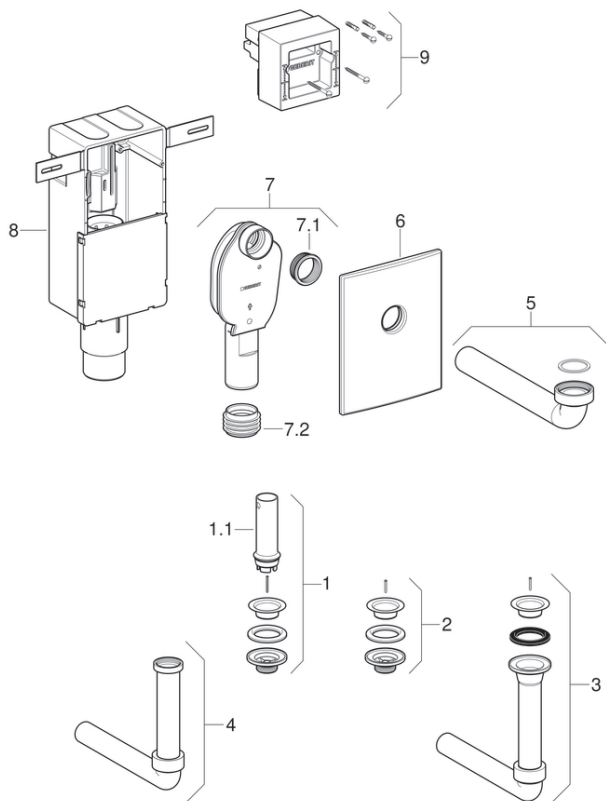

Falsík alatti búzzárak mosdókagylóhoz, falsík alatti beépítő dobozzal és beépítő készlettel

2006 -

Tulajdonságok

Gyártási év | 2006

Érvényes az alábbi cikkhez

151.120.11.1 151.120.21.1 151.121.00.1 151.126.11.1
151.126.21.1 151.127.00.1

Alkalmazott alkatrészek

- Takarólapok mosdó

#	Cikksz.	Megnevezés	Megjegyzések
1	240.648.00.1	Geberit állócső falsík alatti WT szifonhoz	
1.1	352.348.00.1	Geberit állócső, átlátszó	
2	241.503.00.1	Geberit lefolyószelep falsík alatti szifonhoz	
2	241.504.00.1	Geberit lefolyószelep WT szifonhoz	
3	241.146.11.1	Geberit lefolyóív falsík alatti mosdószifonhoz, alpin fehér	
4	240.649.11.1	Geberit szelephosszabbító, falsík alatti WT szifonhoz	
4	240.649.21.1	Geberit szelephosszabbító, falsík alatti mosdószifonhoz	
5	240.865.11.1	Geberit szifon csatlakozó ív falba épített szifonhoz, alpin fehér	
5	240.865.21.1	Geberit lefolyócső hollandi anyával	
5	240.865.00.1	Geberit lefolyócső hollandi anyával	
6	240.869.11.1	Geberit takarólap falba épített szifonhoz, alpin fehér	
6	240.869.21.1	Geberit fedlap	
6	240.919.00.1	Geberit fedlap rozsdamentes acél	
7	240.863.00.1	Geberit falsík alatti szifon	
7.1	241.983.00.1	Geberit szifon csatlakozó gumi, d40/32	
7.2	241.984.00.1	Geberit mandzsettátömítés d45×35×28	
8	242.022.00.1	Geberit beépítő doboz szifonhoz, falsík alatti	

#	Cikksz.	Megnevezés	Megjegyzések
9	241.676.00.1	Geberit falvédő beépítő doboz falsík alatti szifonhoz	