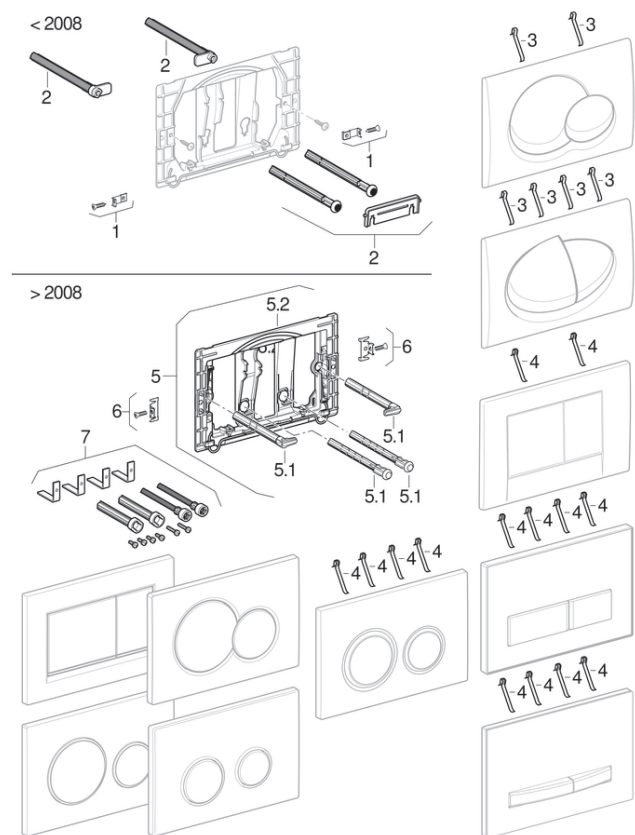

**Sigma, Samba, Bolero, Twist működtetőlapok 2 mennyeséges öblítéshez**

2000 -

115.770.BN.1	115.770.BP.1	115.770.CG.1	115.770.CG.5
115.770.CP.1	115.770.DK.1	115.770.DK.5	115.770.DT.1
115.770.DT.5	115.770.DW.1	115.770.DW.5	
115.770.EP.1	115.770.EP.5	115.770.FA.1	115.770.FB.1
115.770.FB.5	115.770.FK.1	115.770.FL.1	115.770.FN.1
115.770.FQ.1	115.770.FR.1	115.770.FR.5	115.770.GM.1
115.770.GM.5	115.770.KA.5	115.770.KB.1	115.770.LA.5
115.777.BM.1	115.777.BN.1	115.777.BP.1	115.777.CG.1
115.777.DK.1	115.777.DT.1	115.777.DW.1	115.777.EP.1
115.777.FA.1	115.777.FB.1	115.777.FK.1	115.777.FL.1
115.777.FN.1	115.777.FQ.1	115.777.FR.1	115.777.GM.1
115.777.KB.1	115.778.KH.1	115.778.KJ.1	115.778.KK.1
115.778.KL.1	115.778.KM.1	115.778.KN.1	115.778.SN.1
115.780.DT.1	115.780.GM.1	115.780.HC.1	115.780.KA.1
115.781.SN.1	115.788.DW.1	115.788.DW.5	
115.788.EP.1	115.788.EP.5	115.788.GH.1	115.788.GH.5
115.788.SC.1	115.788.SC.5	115.788.SD.1	115.788.SD.5
115.788.SE.1	115.788.SE.5	115.788.SQ.5	115.882.KH.1
115.882.KJ.1	115.882.KK.1	115.882.KL.1	115.882.KM.1
115.882.KN.1	115.882.SN.1	115.883.KH.1	115.883.KJ.1
115.883.KK.1	115.883.KL.1	115.883.KM.1	115.883.KN.1
115.889.SN.1	115.884.00.1	115.884.JM.1	115.884.SI.1
115.884.SJ.1	115.884.TG.1	115.788.11.2	115.788.21.2
115.788.DW.2	115.788.GH.2	115.788.SD.2	
115.788.SQ.2	115.788.TG.2	115.788.JM.2	115.788.00.2

**Tulajdonságok**

Gyártási év	2000
Modell típusa	24,6 x 16,4 cm
Modell típusa	Sigma50

**Érvényes az alábbi cikkekhez**

115.770.10.1	115.770.10.5	115.770.11.1	115.770.11.5
115.770.21.1	115.770.21.5	115.770.45.1	115.770.46.1
115.770.46.5	115.770.81.1	115.777.10.1	115.777.11.1
115.777.21.1	115.777.45.1	115.777.46.1	115.777.81.1
115.780.00.1	115.780.11.1	115.780.21.1	115.780.45.1
115.780.46.1	115.782.46.1	115.788.00.1	115.788.00.5
115.788.11.1	115.788.11.5	115.788.21.5	115.770.BM.1