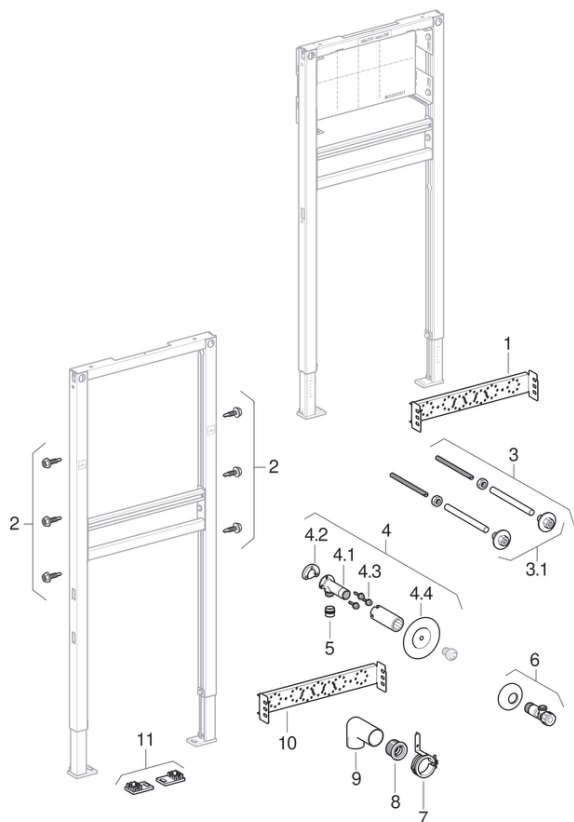

Geberit Duofix mosdó szerelőelemek

2001 -

Tulajdonságok

Gyártási év | 2001

Érvényes az alábbi cikkhez

111.430.00.1 111.437.00.1 111.464.00.1 111.471.00.1
 111.485.00.1 111.490.00.1 111.777.00.1

#	Cikksz.	Megnevezés	Megjegyzések
1	241.804.00.1	Geberit kereszttartó Duofix, WR-, DF C4-hez	
2	111.892.00.1	Geberit Duofix önfúró csavar, többelemes csomag	Többelemes csomag
3	241.059.00.1	Geberit menetes rúd M10 szett-2	
3.1	241.009.00.1	Geberit KS-peremes anya M10 szett-2	
4	465.034.00.2	Geberit csatlakozókönyök készlet 90° külső menettel MF 1/2": R=MF 1/2", Rp=1/2", L=7.3cm	
4.2	601.802.00.1	Geberit Mepla szigetelő betét falikoronghoz testhang ellen	
4.3	216.197.00.1	Geberit rögzítőanyag komplett szett-6	
4.4	601.812.00.1	Geberit szigetelőkorong 12-35mm	
5	632.001.00.1	Geberit MeplaFix adapter	
6	241.680.21.1	Geberit sarokszelep G3/8 / G1/2 krómozott	
7	241.805.00.1	Geberit csőbilincs Duofixhez	
8	152.682.00.1	Geberit gumidugó szifoncsatlakozó ív-hez, d45	
8	152.796.00.1	Geberit gumidugó szifoncsatlakozó könyökhöz, d45	
9	361.080.16.1	Geberit PE-HD szifoncsatlakozó ív hosszú szárral, 50x50mm, fekete	
10	241.803.00.1	Geberit kereszttartó Duofix, SA-hoz, DF C4-hez	