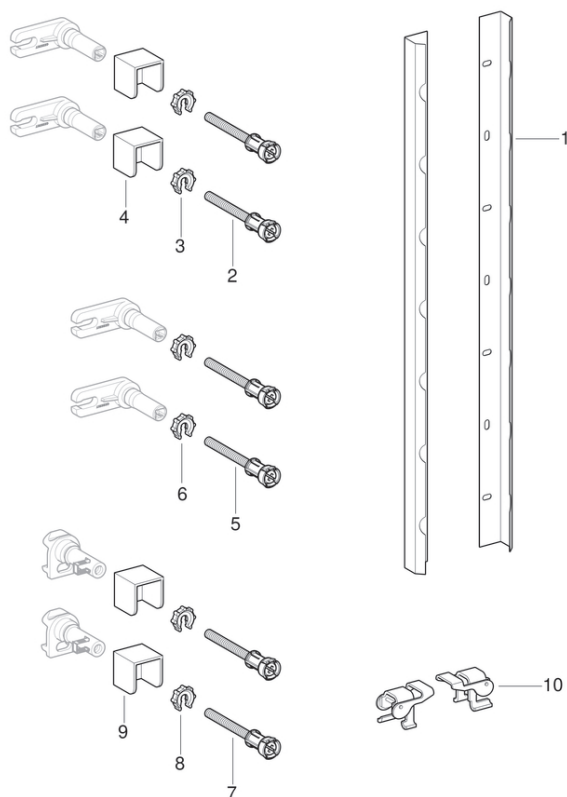

Geberit Duofix rögzítőtalp készletek egyedi és rendszerszereléshez

2001 -

Tulajdonságok

Gyártási év | 2001

Érvényes az alábbi cikkhez

111.815.00.1 111.835.00.1 111.844.00.1

#	Cikksz.	Megnevezés	Megjegyzések
2 / 5 / 7	241.806.00.1	Geberit csavar Duofix falsík előtti szerelőkészlethez	
3 / 6 / 8	241.807.00.1	Geberit ellenanya KS Duofix, Duofix fali rögzítőhöz C4	
4 / 9	241.808.00.1	Geberit védőelem Duofix, fali rögzítőhöz szett-2	
10	240.616.00.1	Geberit clip sínhez Duofix	