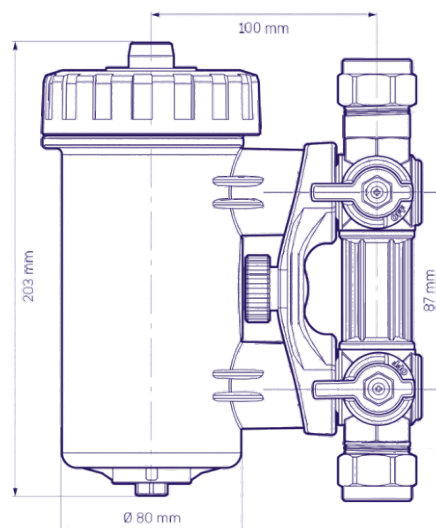

MŰSZAKI PARAMÉTEREK

A MagnaClean termékre két év jótállás vonatkozik.

AZ ADEY EGYÉB KAPCSOLÓDÓ TERMÉKEI:

MC1+ Védőfolyadék

Az MC1+ vegyszer sokkal hatékonyabb védelmet biztosít a központi-fűtés-rendszerekhez, mint a hagyományos 100 literes inhibitorok, mivel hosszú távon is védi a rendszert a vízvesztés okozta részleges leállástól. Hatékonyabb védelmet nyújt egy átlagos méretű rendszer számára, és akár 15 radiátor védelmét is képes ellátni.

MC3+ Tisztítófolyadék

Eltávolítja a rendszerből a korróziót és a vízkőlerakódásokat. Ez egy új és gyorsan ható, erőteljes kémiai tisztítószert, amelyet a központi-fűtés-rendszerben felgyűlt iszap és törmelék eltávolítására fejlesztettek ki.

Akár 15 radiátort tartalmazó rendszer tisztítását is képes ellátni.

MC4 Szivárgás tömítő folyadék

Az MC4 szivárgás tömítő folyadék tökéletes a fűtési rendszerekben keletkező kicsi, de annál bosszantóbb szivárgások lezárására. Ha csökkenteni szeretné a fűtési rendszer karbantartásának költségeit, és hatékony vízkezelést szeretne végezni, akkor a MagnaClean MC4-et kell használni a rendszerbe. Ez a vegyi termék tökéletesen alkalmas a tömített szivárgások megelőzésére a zárt fűtési rendszerekben.

MC10 Fertőtlenítő folyadék

Kiemelkedően hatékony oldat, melyet kifejezetten úgy állítottak össze, hogy széles spektrumon akadályozza meg a baktériumok, algák és egyén mikroorganizmusok elszaporodását. Minden típusú központi-fűtés-rendszerhez használható, a padlófűtést is beleértve.

On-line a világ - Legyen Ön is naprakész! Adja le rendelését a Gépész szakmai weboldalán! Kövessen bennünket, olvasson friss híreket gyártóink termékeiről, játsszon Facebook oldalunkon (www.facebook.com/gepesz.hu) az értékes nyereményekért! Kivitelező Partnerünk, de még nem tagja a Gépész Klubnak? Lépjen be, regisztráljon a weboldalon és gyűjtse az értékes ajándékokat vásárlásai után!