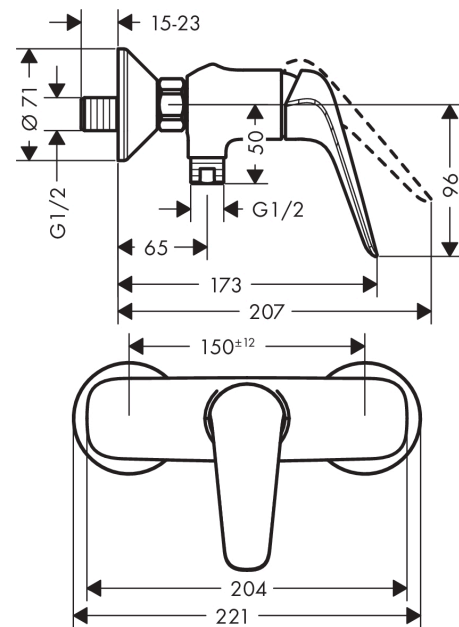

Novus**Egykaros zuhanycsaptelep falsíkon kívüli szereléshez**Felületek: **króm** Cikkszám: **71060000****Leírás****Jellemzők**

- csatlakozás módja: S-csatlakozók
- kiállások közti távolság: 150 mm ± 12 mm
- kézizuhany átfolyási mennyisége 3 bar nyomás esetén: 15 l/perc
- kerámiabetét
- állítható hőfokkorlátozó
- Visszafolyásgátló
- zajcsillapítóval
- DN15 tömlőcsatlakozás

Termék kép**Méretrajz****Átfolyási diagram**