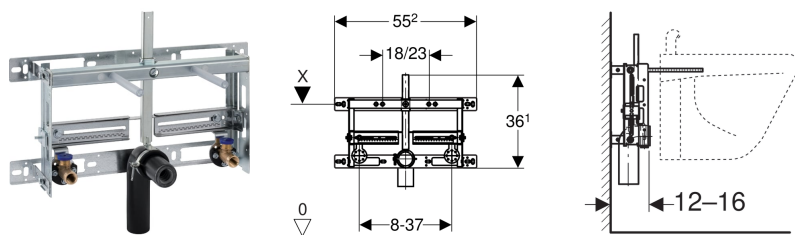

Geberit Kombifix bidé szerelőelem, univerzális

Alkalmazási célok

- Falazott falakhoz
- Parapet vagy teljes belmagasságú előtétfalakba történő beépítéshez
- Álló csaptelepes fali bidékhez

Tulajdonságok

- Horganyzott szerelőkeret
- Szerelőkeret négy bilincessel
- Állítható beépítési mélység, 12–16 cm
- A fali bidé rögzítési távolsága 18 vagy 23 cm

- Állítható magasságú bidérögztítés
- A csatlakozókönyök rögzítése állítható magasságú és hangszigetelt
- Állítható szélességű és magasságú szerelvényrögzítések

Szállítási terjedelem

- 2 db csatlakozókönyök Rp 1/2" / R 1/2", MeplaFix kompatibilis
- 2 hangszigetelő alátét falikoronghoz
- 2 szigetelő hüvely
- PE-HD csatlakozókönyök, \varnothing 50 mm
- Tömítés \varnothing 44/32 mm
- 2 db M12-es menetes szár
- Rögzítési anyag