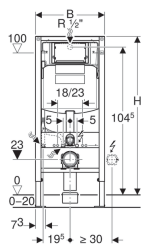

Geberit Duofix fali WC szerelőelem, 112 cm, Sigma 12 cm-es falsík alatti öblítőtartállyal

Alkalmazási célok

- Szárazépítéshez
- Parapet vagy teljes belmagasságú előtétfalakra történő beépítéshez
- Teljes belmagasságú szerelőfalakra történő beépítésre
- EN 33:2011 szerinti csatlakozóméretű fali WC-khez
- Max. 62 cm hosszú WC-khez
- 0–20 cm vastag padlószervezetekhez

Tulajdonságok

- Porszóró önhordó keret
- A szerelőelem 9 mm-es furatokkal van ellátva faszervezethez történő rögzítéshez
- Horganyzott láb
- 0–20 cm között állítható lábazat
- Pozíciómegtartó lábrögzítés
- Forgatható rögzítő talpak
- A csatlakozókönyvek száma nélkül felszerelhető különböző mélységekben, állíthatósági tartomány 45 mm
- A csatlakozókönyvek rögzítése hangszigetelt
- Falsík alatti öblítőtartály előlről történő működtetéssel
- Páralecsapódás ellen szigetelt falsík alatti öblítőtartály
- Gyári beállítás esetén azonnali utánöblítés lehetséges
- A falsík alatti öblítőtartályon a szerelési és szerviz munkálatok száma nélkül elvégezhető
- Vízcsatlakozás közepén, hátulról vagy fentről
- A szerviznyílás építési törmelék elleni védőfedele véd a nedvességtől és a szennyeződéstől

- A csempézősablon méretre vágható
- Geberit AquaClean higiéniai berendezés vízcsatlakozásához védőcsővel felszerelve
- Rögzítési lehetőség elektromos csatlakozás számára

Műszaki adatok

Víznyomás	0.1-10 bar
Maximális víz hőmérséklet	25 °C
Öblítővíz-mennyiség gyári beállítása	6 és 3 l
Nagy öblítővíz-mennyiség beállítási tartománya	4.5 / 6 / 7.5 l
Kis öblítővíz-mennyiség beállítási tartománya	3-4 l
Mértékadó térfogatáram	0.11 l/s
Mértékadó térfogatáramra vonatkozó minimális folyási nyomás	0.5 bar

Szállítási terjedelem

- Vízcsatlakozás R 1/2", MF kompatibilis, beépített sarokszeleppel és kézikerékkel
- Csempézősablon
- 2 törmelék elleni védődugó
- Csatlakozókészlet WC-hez, \varnothing 90 mm
- 90°-os PE-HD csatlakozókönyvek, \varnothing 90 mm
- PE-HD adapter, \varnothing 90/110 mm
- 2 db M12-es menetes szár
- Rögzítési anyag