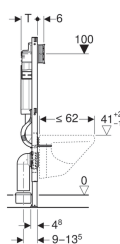

Geberit Duofix fali WC szerelőelem, 112 cm, Sigma 12 cm-es falsík alatti öblítőtartállyal

Alkalmazási célok

- Szárazépítéshez
- Parapet vagy teljes belmagasságú előtétfalakra történő beépítéshez
- Teljes belmagasságú szerelőfalakra történő beépítésre
- EN 33:2011 szerinti csatlakozóméretű fali WC-khez
- Max. 62 cm hosszú WC-khez
- 0–20 cm vastag padlószervezetekhez

Tulajdonságok

- Porszóró önhordó keret
- A szerelőelem 9 mm-es furatokkal van ellátva faszervezethez történő rögzítéshez
- Horganyzott láb
- 0–20 cm között állítható lábazat
- Pozíciómegtartó lábrögzítés
- Forgatható rögzítő talpak
- A csatlakozókönyvek száma nélkül felszerelhető különböző mélységekben, állíthatósági tartomány 45 mm
- A csatlakozókönyvek rögzítése hangszigetelt
- Falsík alatti öblítőtartály előlről történő működtetéssel
- Páralecsapódás ellen szigetelt falsík alatti öblítőtartály
- Gyári beállítás esetén azonnali utánöblítés lehetséges
- A falsík alatti öblítőtartályon a szerelési és szerviz munkálatok száma nélkül elvégezhető
- Vízcsatlakozás közepén, hátulról vagy fentről
- A szerviznyílás építési törmelék elleni védőfedele véd a nedvességtől és a szennyeződéstől

- A csempézősablon méretre vágható
- Geberit AquaClean higiéniai berendezés vízcsatlakozásához védőcsővel felszerelve
- Rögzítési lehetőség elektromos csatlakozás számára

Műszaki adatok

Víznyomás	0.1-10 bar
Maximális víz hőmérséklet	25 °C
Öblítővíz-mennyiség gyári beállítása	6 és 3 l
Nagy öblítővíz-mennyiség beállítási tartománya	4.5 / 6 / 7.5 l
Kis öblítővíz-mennyiség beállítási tartománya	3-4 l
Mértékadó térfogatáram	0.11 l/s
Mértékadó térfogatáramra vonatkozó minimális folyási nyomás	0.5 bar

Szállítási terjedelem

- Vízcsatlakozás R 1/2", MF kompatibilis, beépített sarokszeleppel és kézikerékkel
- Csempézősablon
- 2 törmelék elleni védődugó
- Csatlakozókészlet WC-hez, \varnothing 90 mm
- 90°-os PE-HD csatlakozókönyvek, \varnothing 90 mm
- PE-HD adapter, \varnothing 90/110 mm
- 2 db M12-es menetes szár
- Rögzítési anyag