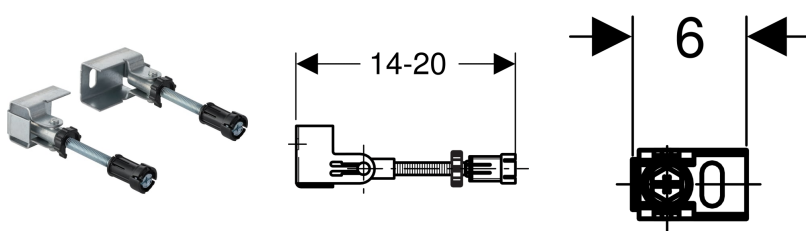

Geberit Duofix falsík előtti szerelőkészlet, egy elem rögzítéséhez, sarok

Alkalmazási célok

- Geberit Duofix szerelőelemek szárazépítésű és tömör falszerkezetek előtt történő rögzítéséhez
- A burkolás rögzítéséhez parapet magasságú előtétfalak esetén

Tulajdonságok

- Előlről fokozat nélkül mélységben állítható
- Beépített burkoló lemez tartó

- M10-es menetes szár, horganyzott
- A fali csatlakozó 360°-ban elforgatható
- A dőlésszög a sarokba való szereléshez fokozat nélkül beállítható

Műszaki adatok

Alapanyag | Könnyűfém öntvény/acél/műanyag

Szállítási terjedelem

- 2 darabos készlet

Cikksz.

111.835.00.1

Tartozék

- Geberit Duofix hosszabbító falsík előtti szerelőkészlethez