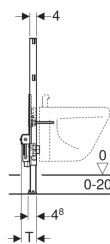

Geberit Duofix bidé szerelőelem, 82 cm, univerzális

Alkalmazási célok

- Szárazépítéshez
- Parapet magasságú Geberit Duofix rendszerfalakba történő beépítéshez
- Álló csaptelepes fali bidékhez
- 0–20 cm vastag padló szerkezetekhez

Tulajdonságok

- Porszórt önhordó keret
- A szerelőelem 9 mm-es furatokkal van ellátva faszerkezethez történő rögzítéshez
- Horganyzott láb
- 0–20 cm között állítható lábazat
- Pozíciómegtartó lábrögzítés
- Forgatható rögzítő talpak

- A fali bidé rögzítési távolsága 18 vagy 23 cm
- Állítható magasságú bidérögzítés
- A csatlakozókönyök rögzítése állítható magasságú és hangszigetelt
- Állítható szélességű és magasságú szerelvényrögzítések
- Törmelék elleni védődugó egyszeri hidegvizes nyomáspróbához, max. 15 bar/1500 kPa nyomásig

Cikksz.	B	H	T
111.515.00.1	50 cm	82 cm	10 cm