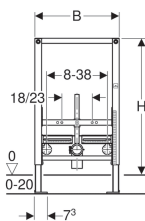

Geberit Duofix bidé szerelőelem, 82 cm, univerzális

Alkalmazási célok

- Szárazépítéshez
- Parapet magasságú Geberit Duofix rendszerfalakba történő beépítéshez
- Álló csaptelepes fali bidékhez
- 0–20 cm vastag padló szerkezetekhez

Tulajdonságok

- Porszórt önhordó keret
- A szerelőelem 9 mm-es furatokkal van ellátva faszerkezethez történő rögzítéshez
- Horganyzott láb
- 0–20 cm között állítható lábazat
- Pozíciómegtartó lábrögzítés
- Forgatható rögzítő talpak

- A fali bidé rögzítési távolsága 18 vagy 23 cm
- Állítható magasságú bidérögzítés
- A csatlakozókönyök rögzítése állítható magasságú és hangszigetelt
- Állítható szélességű és magasságú szerelvényrögzítések
- Törmelék elleni védődugó egyszeri hidegvizes nyomáspróbához, max. 15 bar/1500 kPa nyomásig

Szállítási terjedelem

- 2 db csatlakozókönyök Rp 1/2" / R 1/2", MeplaFix kompatibilis
- 2 hangszigetelő alátét falikoronghoz
- 2 szigetelő hüvely
- PE-HD csatlakozókönyök, ø 50 mm
- Tömítés ø 44/32 mm
- 2 törmelék elleni védődugó
- 2 db M12-es menetes szár
- Rögzítési anyag

Cikksz.	B	H	T
111.515.00.1	50 cm	82 cm	10 cm