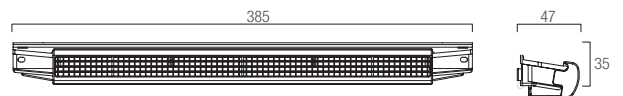

Esővédő-rovarrács huzatkorlátozóval AEA 100, 157, 156