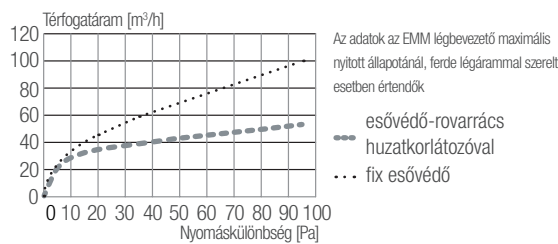

Keskeny rovarrács EMM, EMF, EFR, EHA, EAR, EAF - hoz
DP 0390H (fehér), DP 0392H (gesztenye), DP 0391H (tölgy), DP 0393 (alumínium)

Akusztikus esővédő-rovarrács EHA, EFA, EAR, EAF - hoz
AEA 851 (fehér), AEA 103 (gesztenye), AEA 332 (tölgy), AEA 334 (szürke)

Keskeny esővédő-rovarrács EMM, EMF, EFR, EHA, EFA, EAR, EAF - hoz
AEA 098 (fehér), AEA 099G (gesztenye), AEA 099T (tölgy)

Akusztikus esővédő-rovarrács EMM, EMF-hez
AEA 833 (fehér), AEA 834 (gesztenye), AEA 852 (tölgy)

Jelleggörbék