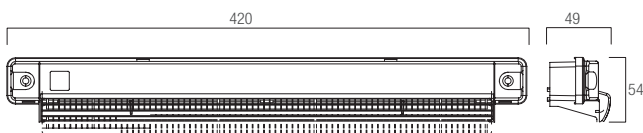

Méretetek (mm)

Standard esővédő-rovarrács AEA 731, 733, 827

Keskeny rovarrács DP 0390H, 0392H, 0391H

Akusztikus esővédő-rovarrács EHA, EFA, EAR, EAF -hoz AEA 851, 103, 332, 334

Keskeny esővédő-rovarrács AEA 098, 099G, 099T