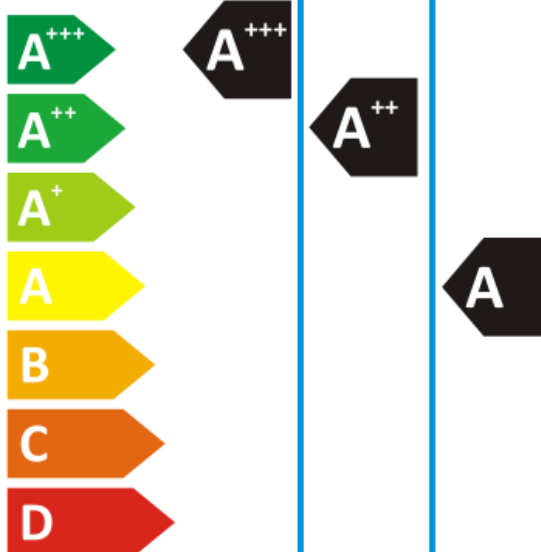

ENERG

енергия · ενέργεια

concept

Concept AE Plus 12K

SEER

kW **3,5**
 SEER **8,5**
 kWh/annum **144**

SCOP

kW **2,9** **2,5** **3,9**
 SCOP **5,5** **4,6** **3,4**
 kWh/annum **737** **761** **2409**